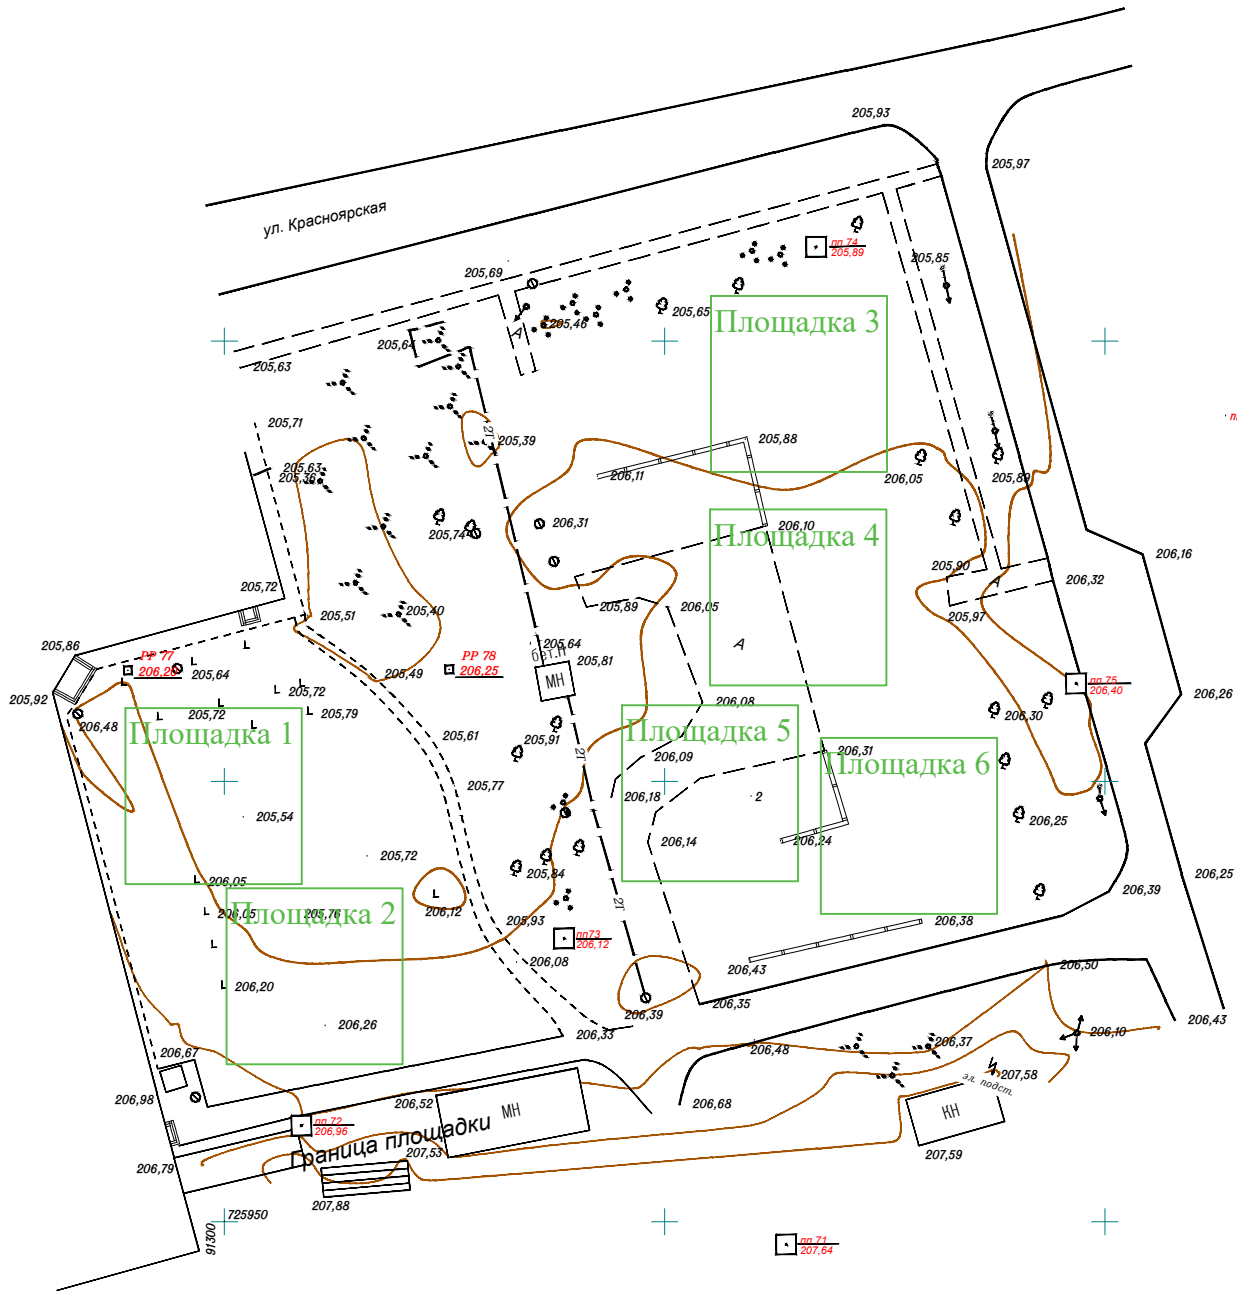

ВЫПОЛНЕНО В СТУДЕНЧЕСКОЙ ВЕРСИИ ПРОГРАММЫ AUTODESK

Топоплан геодезического полигона Канского  
политехнического колледжа

ВЫПОЛНЕНО В СТУДЕНЧЕСКОЙ ВЕРСИИ ПРОГРАММЫ AUTODESK

ВЫПОЛНЕНО В СТУДЕНЧЕСКОЙ ВЕРСИИ ПРОГРАММЫ AUTODESK

Масштаб 1:500  
в 1 сантиметре 5 метров

ВЫПОЛНЕНО В СТУДЕНЧЕСКОЙ ВЕРСИИ ПРОГРАММЫ AUTODESK